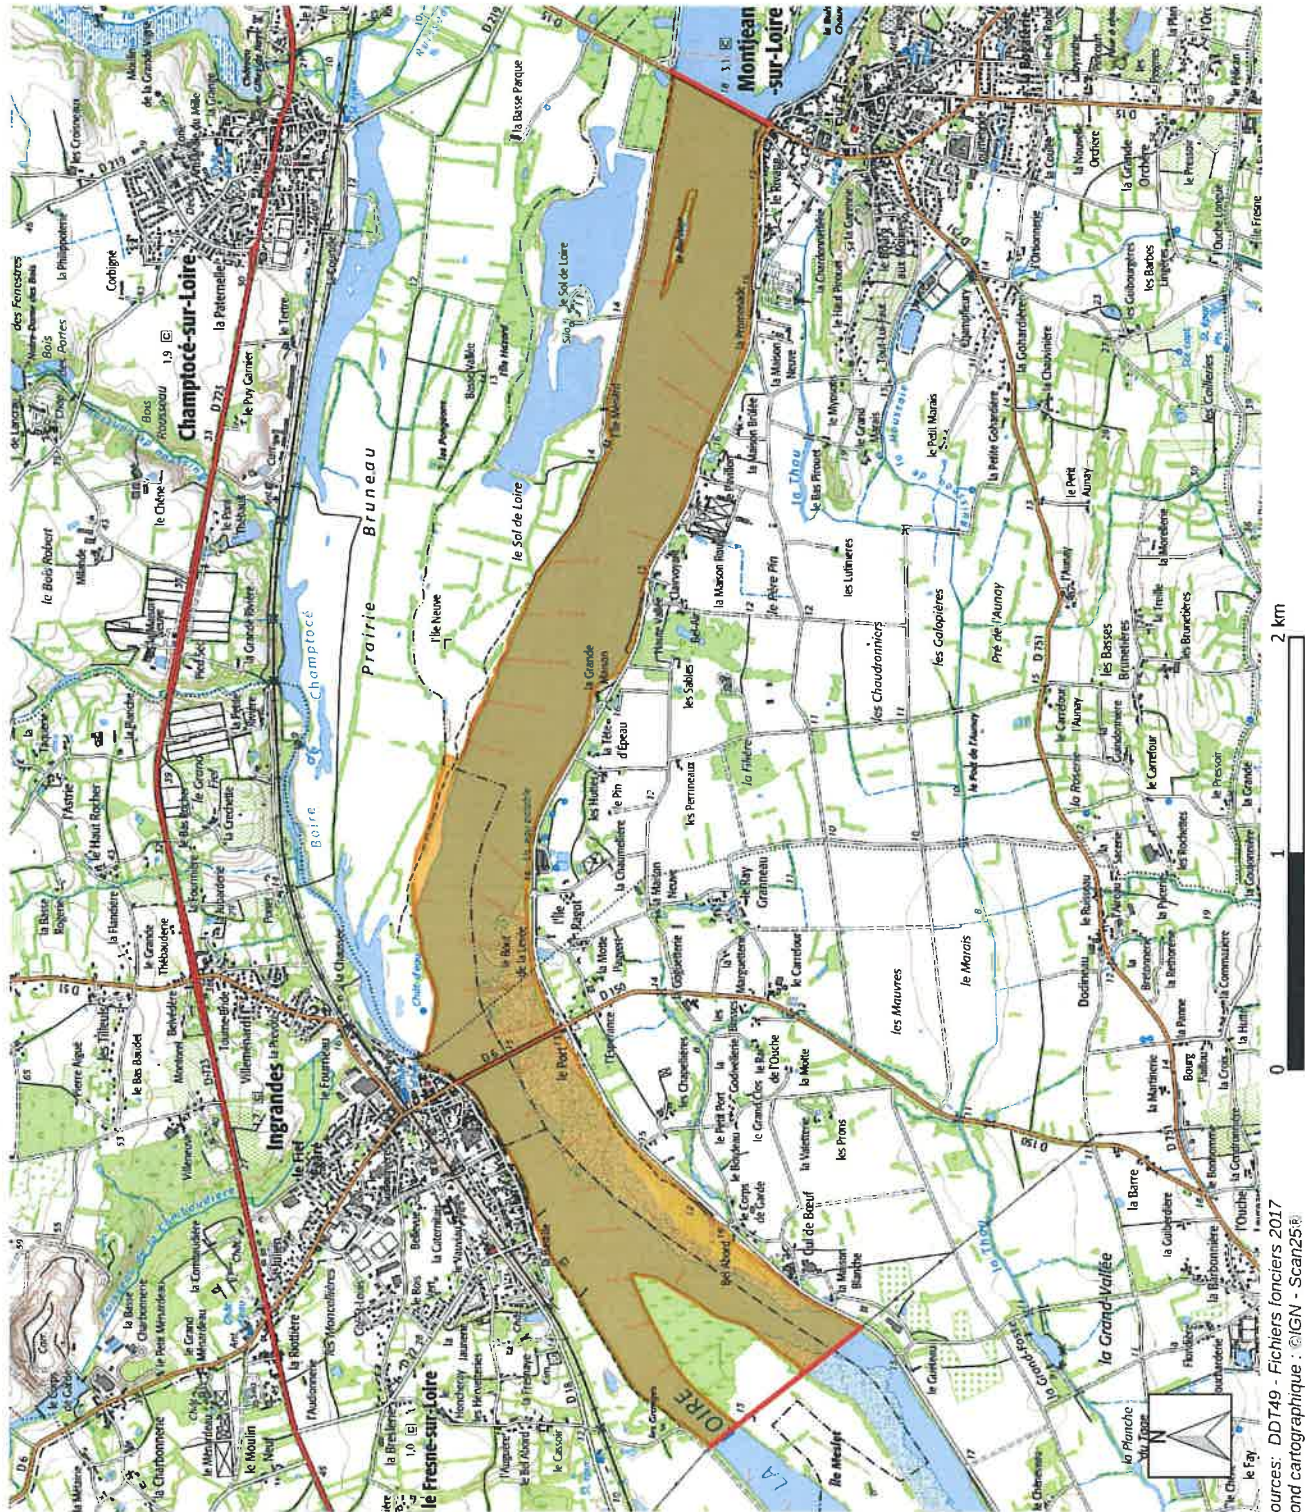

LOCALISATION DES LOTS DE CHASSE AU GIBIER D'EAU

Lot : Loire 12

Légende

- Domaine public fluvial associé au lot
- Limites du lot

Limite amont :
 Tête amont du pont de Montjean-sur-Loire
 Rive droite : point kilométrique 83,58
 Rive gauche : point kilométrique 583,22

Limite aval :
 Limite départementale au niveau de la ligne
 haute tension sur l'île Meslet

La boire de Champtoocé est en réserve, et
 n'est donc pas incluse dans ce lot

Longueur : 6 000 m
 Nombre de fusils : 10

Sources : DD149 - Fichiers fonciers 2017
 Fond cartographique : ©IGN - Scan25®