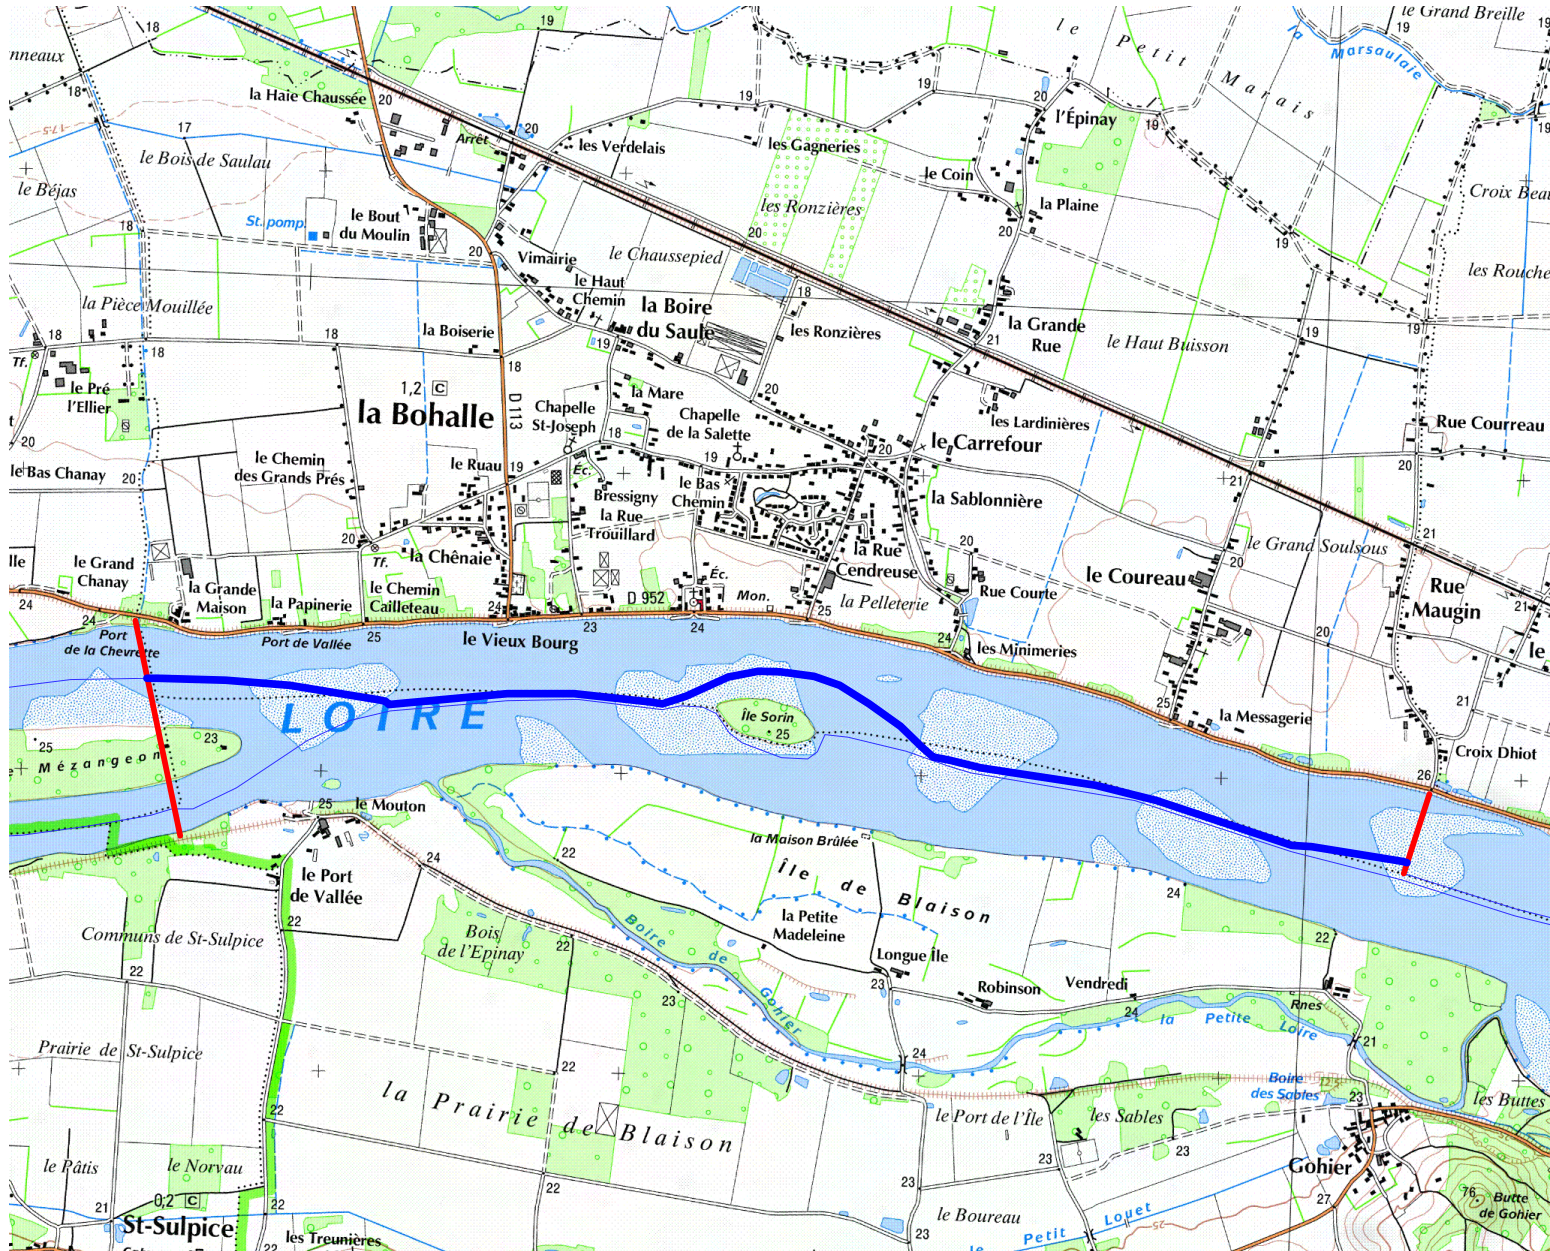

# LOCALISATION DES LOTS DE CHASSE AU GIBIER D'EAU

## LOIRE : Lot n° 6

LA LOIRE - Lot n° 6  
Article réservé

Limites :

Rive droite : de la Loire au droit des limites de la Commune de La Bohalle (PK 41,50 au PK 46).

La limite sud est la limite de Commune.

L'île Sorin et l'île de Mézangeon ne sont pas incluses dans ce lot.

Longueur : 4.500 m

Nombre de fusils : 10

Location amiable consentie : A.C.C.A. de LA BOHALLE

Prix de la licence : 1.050 €

Sources : Scan 25©IGN 2009  
SEFAER/FN - 2012

DIRECTION DEPARTEMENTALE  
DES TERRITOIRES  
DE MAINE ET LOIRE