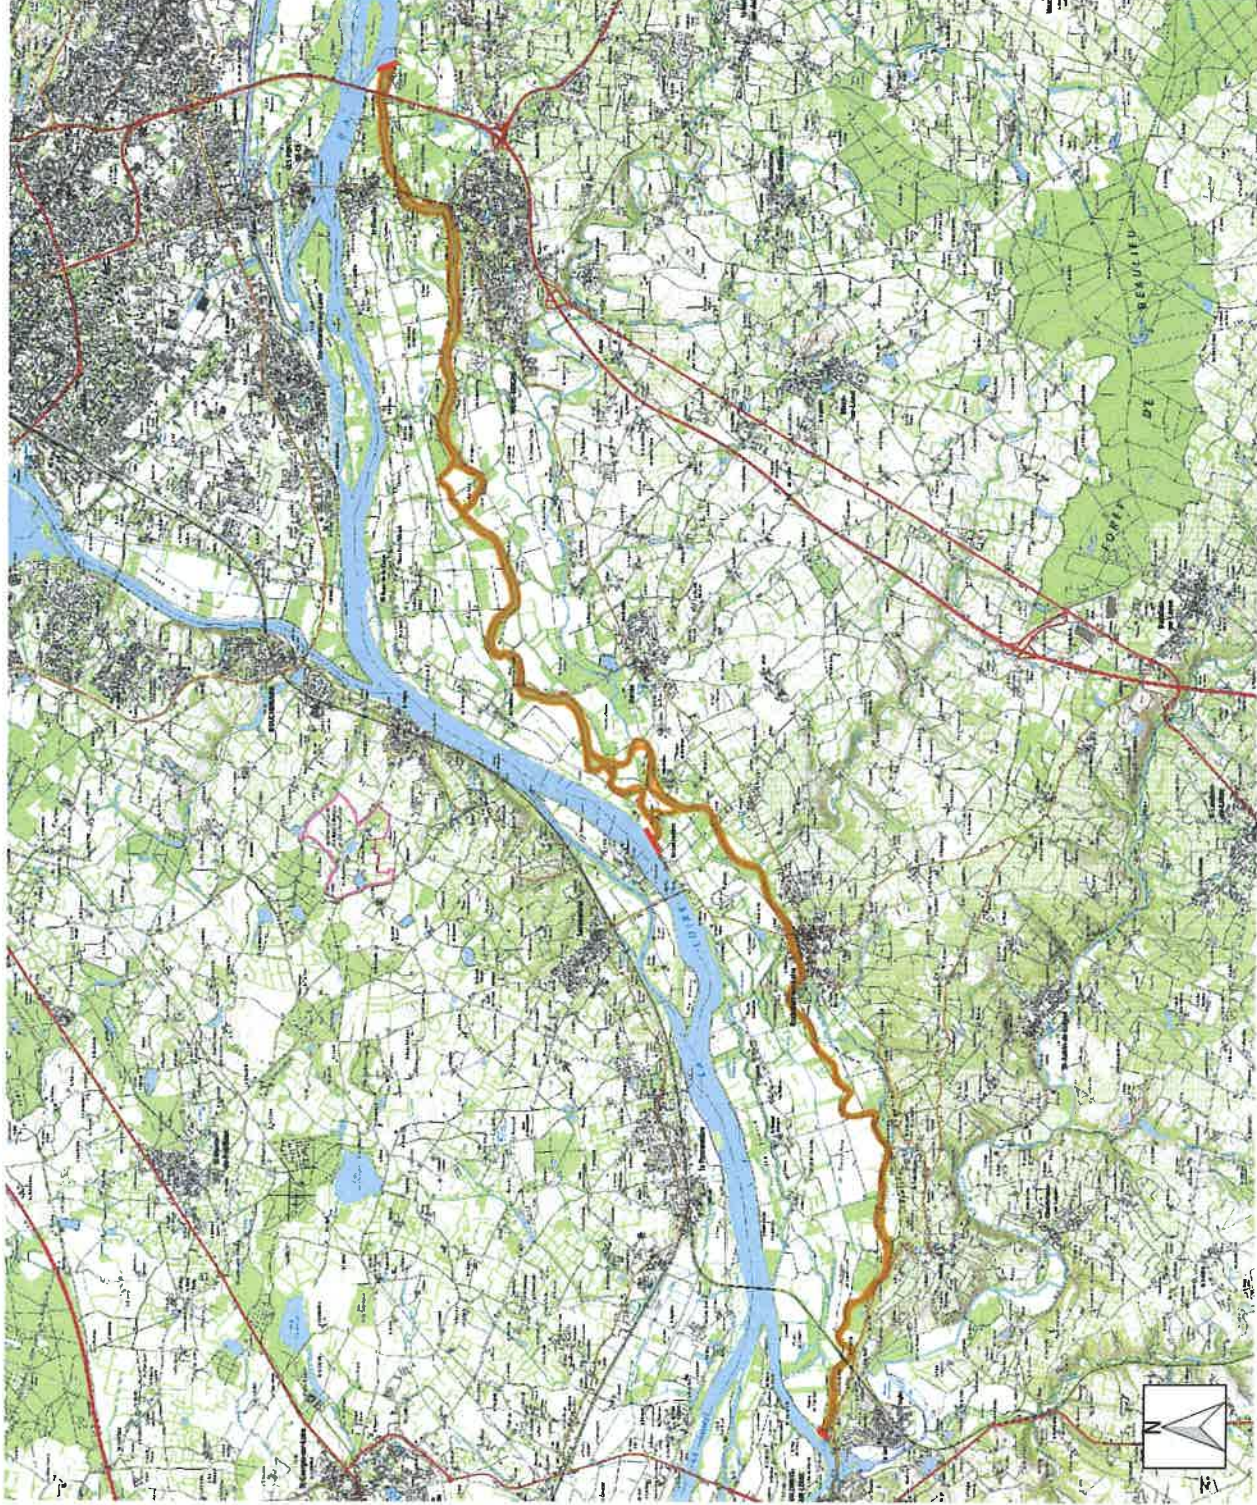

LOCALISATION DES LOTS DE CHASSE AU GIBIER D'EAU

Lot : Louet

Légende

Domaine public fluvial associé au lot

— Limites du lot

Limite amont :

Lot unique de son origine dans la Loire (les grandes plaines)

Limite aval :

à son embouchure dans la boire de Chalonnnes

Y compris le petit Louet

Longueur : 23.150 m

Nombre de fusils : 18