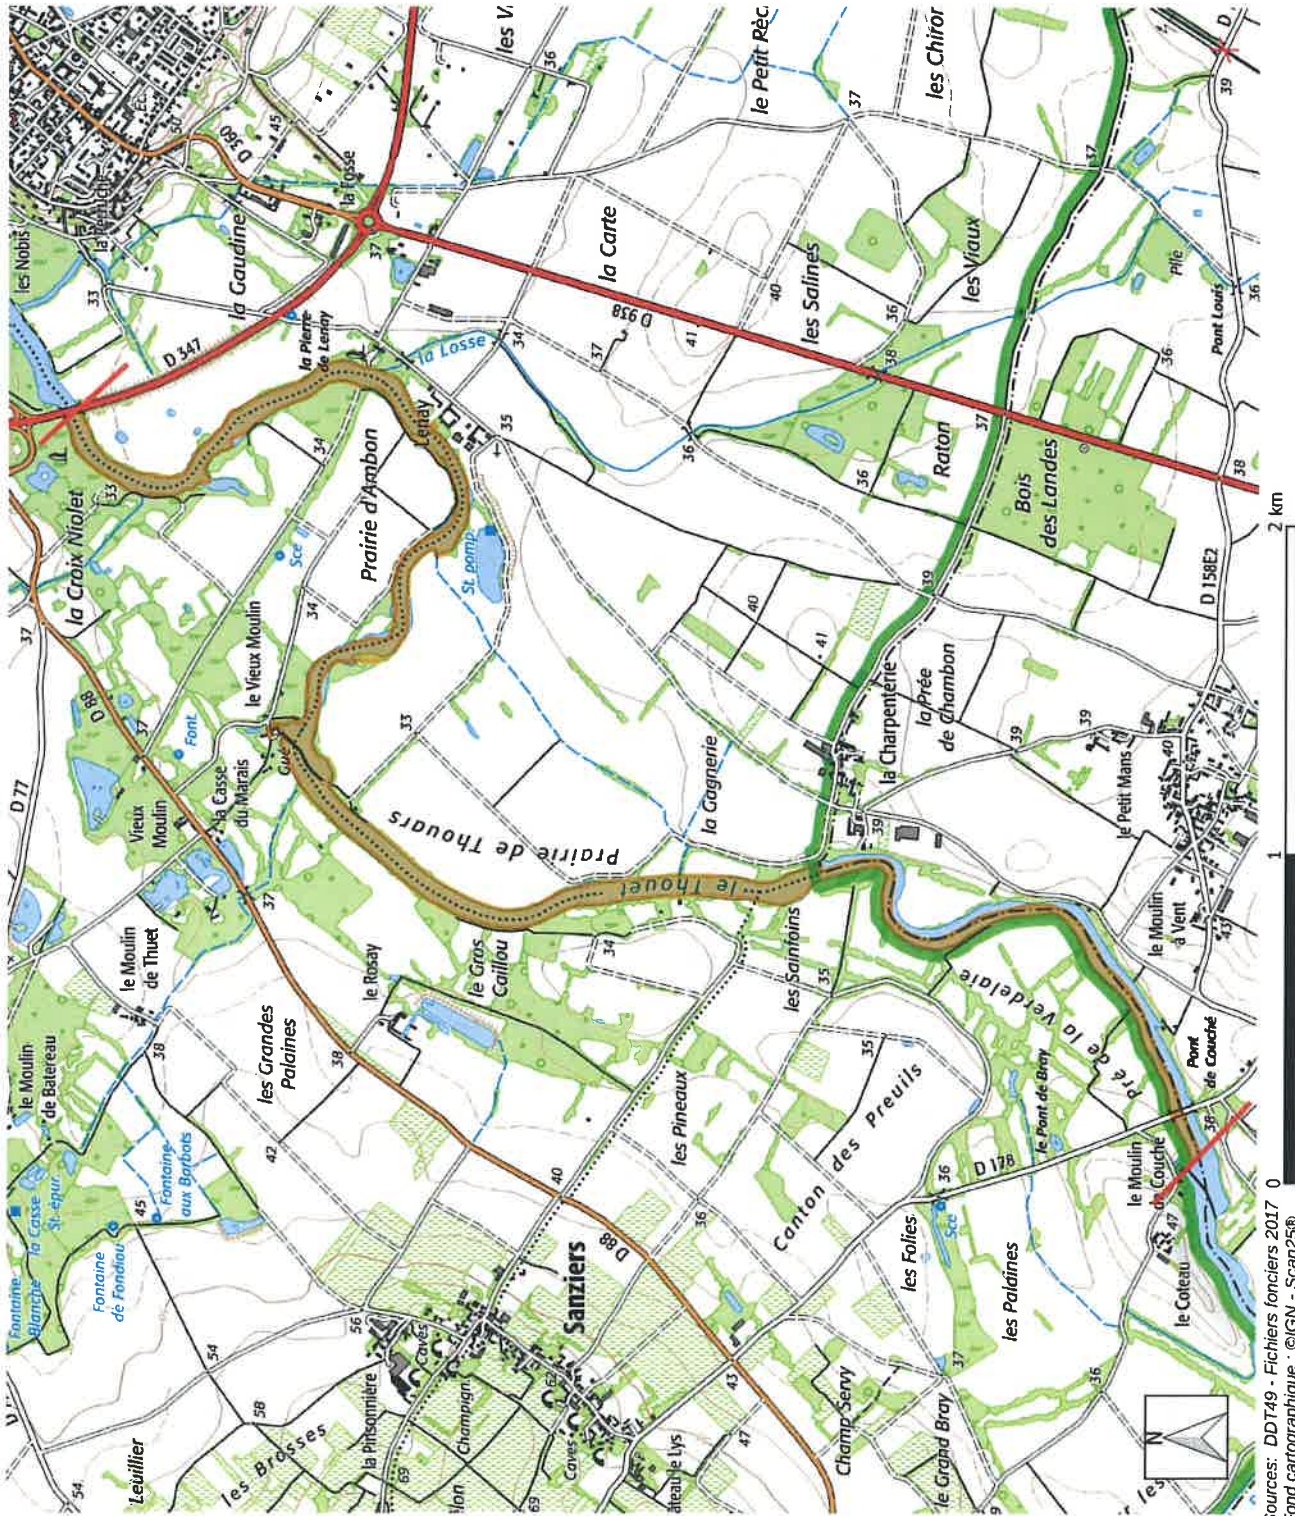

LOCALISATION DES LOTS DE CHASSE AU GIBIER D'EAU

Lot : Thouet 1

Légende

-  Domaine public fluvial associé au lot
-  Limites du lot

Limite amont :
Moulin de Couché

Limite aval :
Pont de la rocade de Montreuil-Bellay

Longueur : 6 300 m
Nombre de fusils : 5